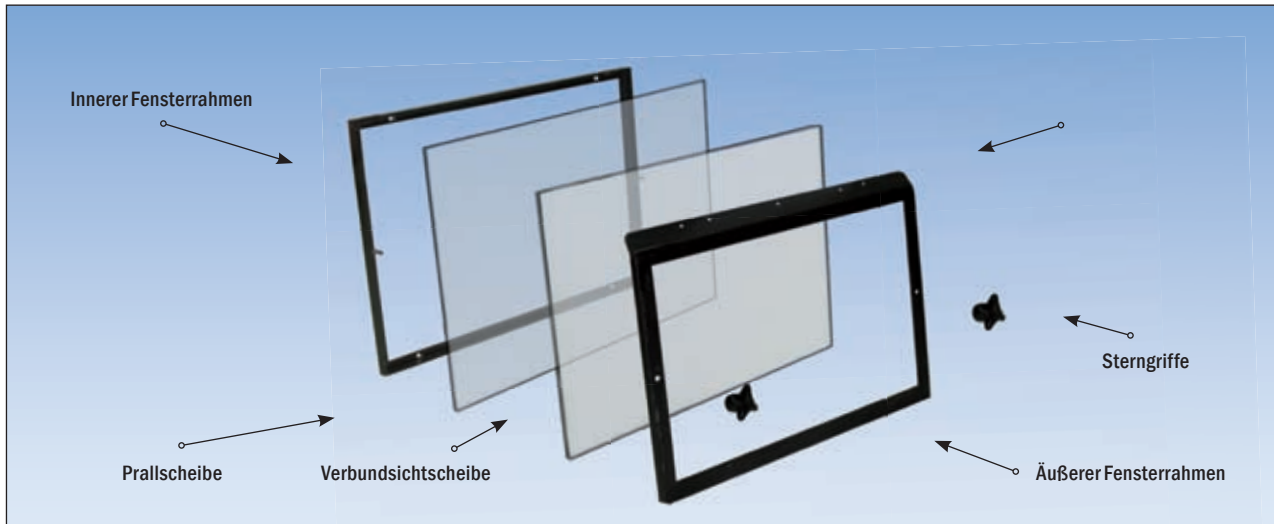

winners work with wiwox!

Schnellwechselrahmen für MHG und ZERO Strahlkabinen

- Einfacher und schneller Wechsel des Sichtfensters
- Passend für preiswerte Scheiben aus Fensterglas
- Mit zusätzlicher Sichtscheibe aus Verbundglas

Der Strahlkabinen-Schnellwechselrahmen

Strahlkabinen und Strahlanlagen der Fremdfabrikate MHG, ZERO, CLEMCO und RAGA sind mit teuren Sichtfenstern aus Sicherheitsglas ausgestattet. Ersatzscheiben sind durch ihre runden Ecken entsprechend teuer in der Beschaffung. Außerdem ist bei vielen Kabinen die Scheibe direkt über eine zweiteilige Dichtung in das Kabinengehäuse eingelassen. Ein Scheibenwechsel ist hierbei sehr aufwendig und mühselig!

Die Vorteile des WIWOX® Schnellwechselrahmens sind offensichtlich: jetzt können preiswerte 4 mm Prallscheiben aus normalem Fenster-Glas blitzschnell ausgetauscht werden. Die Sicherheitsscheibe aus teurem Verbundglas bleibt dabei immer erhalten. Der Wechselrahmen wird komplett mit Dichtungen, Schrauben und einem Satz Scheiben (Prall- und Verbundglasscheibe) geliefert.

Die Montage ist sehr einfach: nach dem Ausbau der alten Scheibe mit Dichtung, wird der WIWOX® Schnellwechselrahmen auf die Fensteröffnung gelegt und die Schraubenlöcher werden angezeichnet. Nach dem Bohren der Schraubenlöcher wird der Rahmen einfach staubdicht aufgeschraubt. Bei zukünftigem Scheibenwechsel können die preiswerten Prallscheiben bei jedem Glaser eingekauft werden.