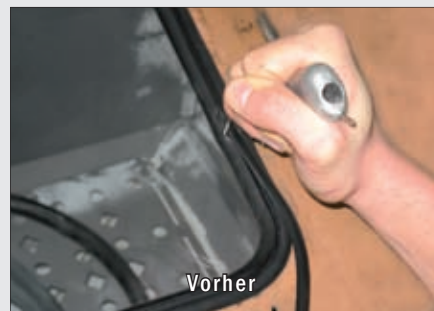

Strahlkabinen und Strahlanlagen der Fremdfabrikate MHG, ZERO, CLEMCO und RAGA sind mit teuren Sichtfenstern aus Sicherheitsglas ausgestattet. Ersatzscheiben sind durch ihre runden Ecken entsprechend teuer in der Beschaffung. Außerdem ist bei vielen Kabinen die Scheibe direkt über eine zweiteilige Dichtung in das Kabinengehäuse eingelassen. Ein Scheibenwechsel ist hierbei sehr aufwendig und mühselig!

Die Vorteile des WIWOX® Schnellwechselrahmens sind offensichtlich: jetzt können preiswerte 4 mm Prallscheiben aus normalem Fenster-Glas blitzschnell ausgetauscht werden. Die Sicherheitsscheibe aus teurem Verbundglas bleibt dabei immer erhalten. Der Wechselrahmen wird komplett mit Dichtungen, Schrauben und einem Satz Scheiben (Prall- und Verbundglasscheibe) geliefert.

Die Montage ist sehr einfach: nach dem Ausbau der alten Scheibe mit Dichtung, wird der WIWOX® Schnellwechselrahmen auf die Fensteröffnung gelegt und die Schraubenlöcher werden angezeichnet. Nach dem Bohren der Schraubenlöcher wird der Rahmen einfach staubdicht aufgeschraubt. Bei zukünftigem Scheibenwechsel können die preiswerten Prallscheiben bei jedem Glaser eingekauft werden.

Vorteile des WIWOX® Schnellwechselrahmens:

- Einfacher und schneller Austausch des Sichtfensters
- Komplett mit allen Scheiben, Dichtungen und Schrauben
- Kostenersparnis durch das Einsetzen von normalen Fensterglas

WIWOX® Schnellwechselrahmen für Strahlkabinen	
BN26000360-007	Schnellwechselrahmen, komplett mit Scheiben, Schrauben und Dichtungen
BN26000380-000	Prallscheibe mit geraden Ecken für Schnellwechselrahmen
BN26000380-010	Verbundscheibe mit geraden Ecken für Schnellwechselrahmen